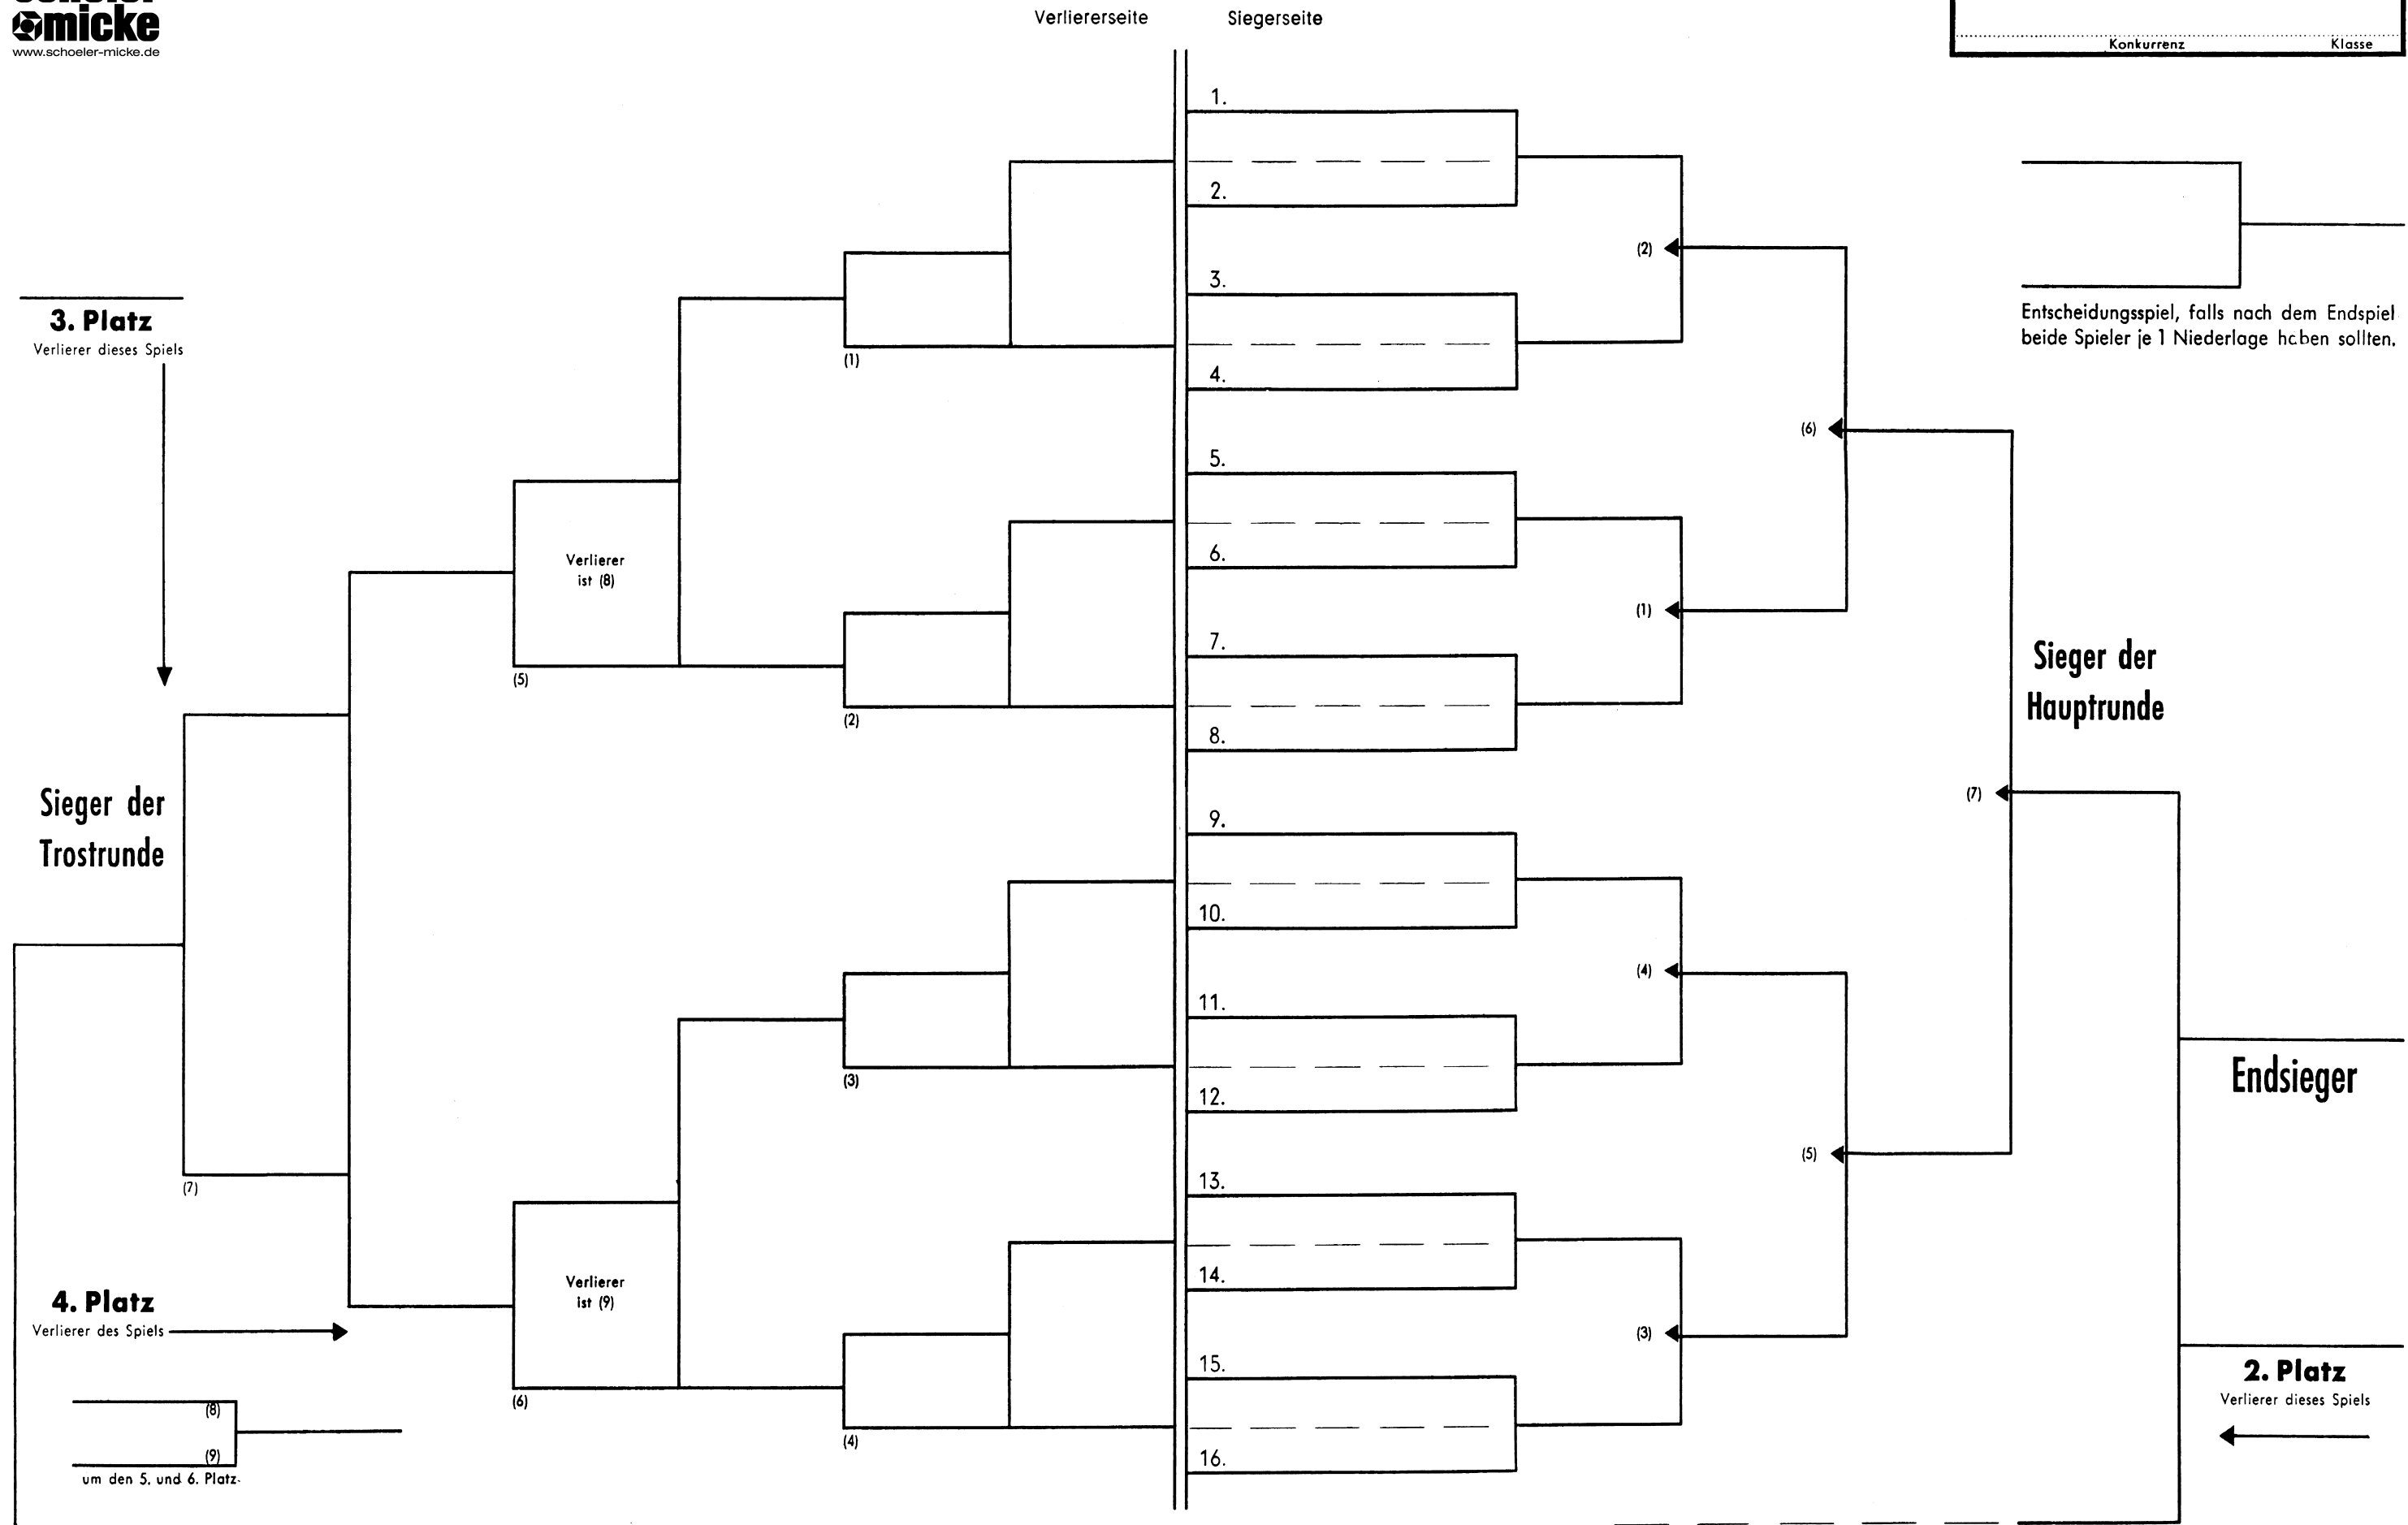

Turnier:	
Konkurrenz	Klasse

Erklärung: Der Sieger eines Spieles der rechten Seite rückt nach rechts. Der Verlierer eines Spieles der rechten Seite rückt nach links (auf die durch Pfeil hingewiesene Platznummer) und greift hier in die Trostrunde ein.